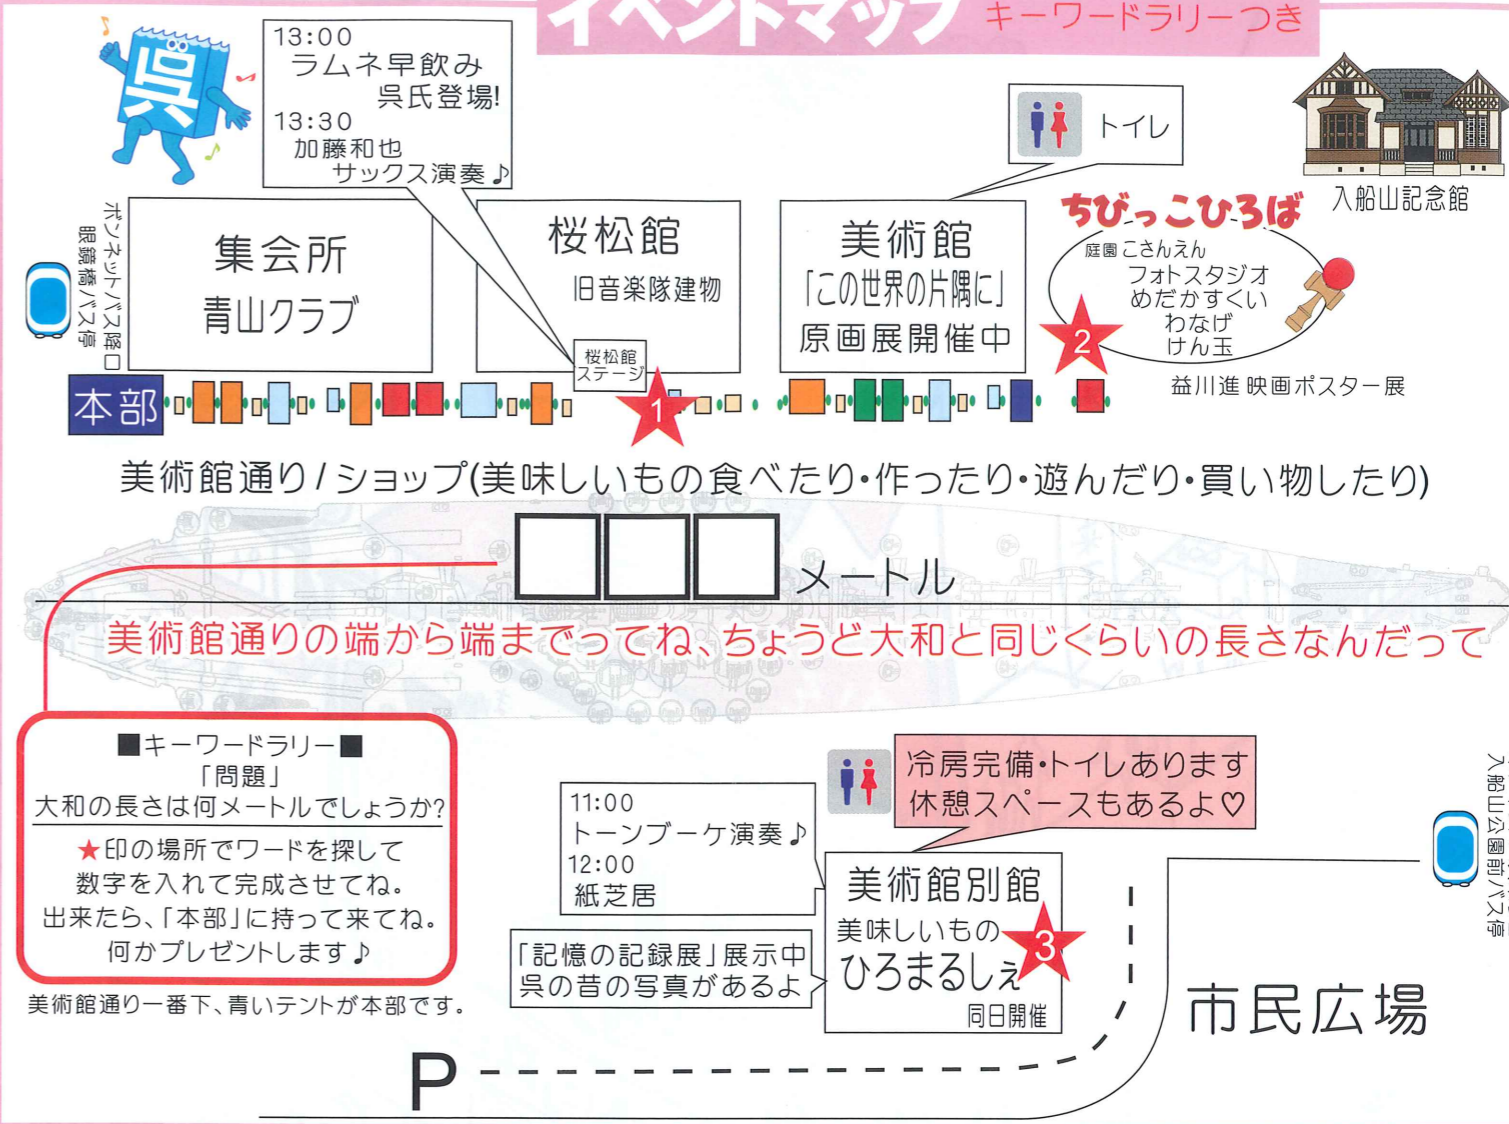

タイムスケジュール

- 10:00 start!
- 10:10 美術館通り野外彫刻案内 by. 高校生キュレーター
- 11:00 トーンブーケ演奏会
- 12:00 「紙芝居のつどい」による紙芝居実演
- 13:00 ラムネ早飲み大会! 呉氏登場♪
- 13:30 呉の音と加藤和也サクソフォンリサイタル

FOOD/DRINK

- ieRo
- おうちレストランNISHIMAKI
- おひさん
- 金子製菓
- GrandCru×Chameleon
- 中元本店
- 野呂山商店
- パティスリーアローム
- PIZZERIA NALIPO
- Favorite café
- you-ichi
- Link Body Piercing×Cafe
- 同日開催中! 「ひろまるしえ」

asobi

- &ROPE REIGALO
- いしだカメラ店
- Candle Furu
- 日進月歩
- pikkusuosikki
- ハーバリウムワークショップとパリの雑貨屋さん
- meme.
- ものづくりのRicorico
- Little Witch
- 盆栽のチカラ
- stitch house

※内容は変更になる場合があります。ご了承ください。

イベントマップ キーワードラリーつき

ボンネットバス運行予定

10:00 美術館前出発

中央棧橋発	入船山公園前発
10:10	10:01
10:40	10:30
11:10	11:00
11:40	11:30
12:10	12:00
13:40	13:30
14:10	14:00
14:40	14:30

※バスの運行時間は、交通状態などにより、前後することがあります。